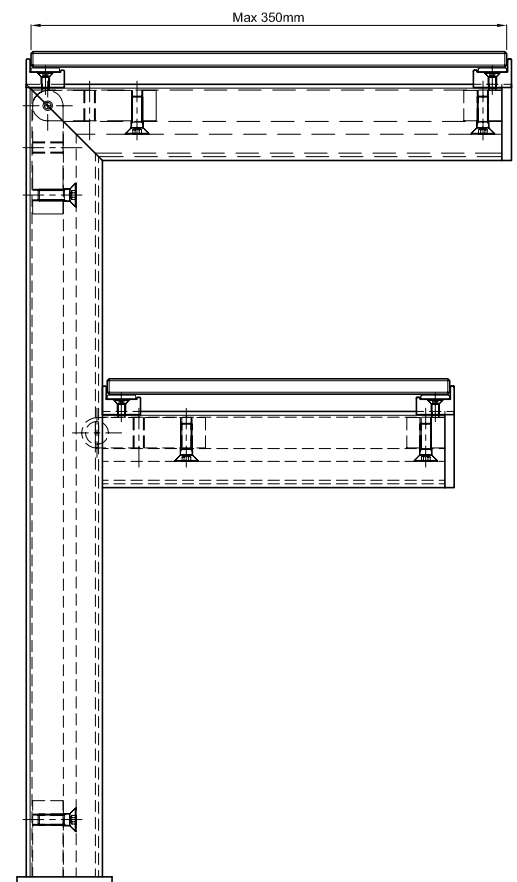

Profili in alluminio Sistemi di apertura vetri per banchi e vetrine

• Sistema 086

1. Sistema per l'allestimento di strutture, bistrò e self service
2. Facilmente componibile e adattabile a diverse esigenze grazie ad un'ampia gamma di accessori
3. La struttura base composta da montanti rettangolari, si completa con una maniglia per l'apertura dei vetri a ribalta e la possibilità di installare mensole intermedie
4. Modello classico ma sempre attuale, facilmente adattabile per varie esigenze, sia per piccoli negozi alimentari, self service, ricevitorie, pizzerie, no food, ma anche per spazi dedicati nella grande distribuzione