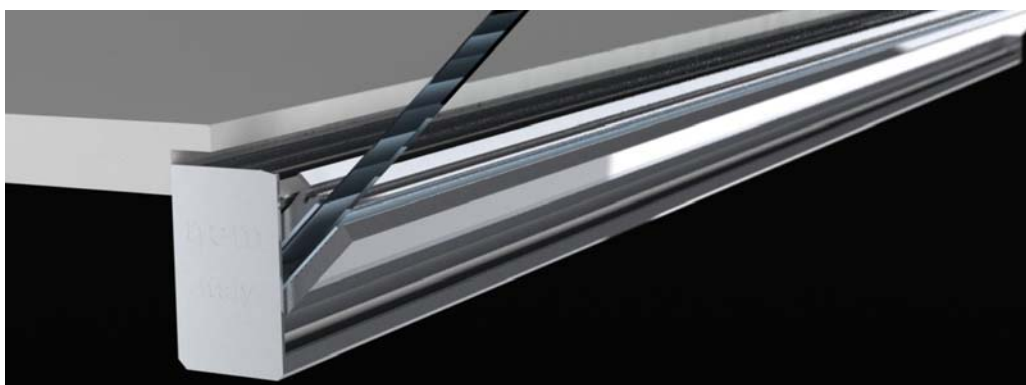

Profili in alluminio Sistemi di apertura vetri per banchi e vetrine

● Sistema 078

1. Sistema brevettato NEM per apertura verso il basso di vetri singoli da 6/8mm
2. Offre la possibilità di mantenere il vetro in posizione verticale (90°) senza l'utilizzo di viti di fissaggio o supporti di qualsiasi genere posti sulla parte superiore del vetro
3. Estetica minimale che lascia pieno spazio alla parte vetro entrando in completa sintonia con le richieste del Mercato
4. Il sistema è provvisto di regolazioni meccaniche per l'allineamento verticale del vetro una volta installato
5. Possibilità di regolare l'attrito tra maniglia semovibile e base portante tramite meccanismo di regolazione
6. La maniglia completa di vetro è assemblabile dal lato frontale del banco in modo da ottenere facile e rapida installazione e rimozione del vetro anche in caso di canalizzazione
7. Il sistema può essere installato utilizzando più maniglie agganciate ad un'unica base portante strutturale
8. L'apertura del sistema 078 è di 45° circa, la più ampia della sua categoria
9. In fase di apertura la maniglia completa di vetro è ammortizzata da un fine corsa posto sulla parte inferiore della struttura
10. Il sistema è dotato di alloggiamento targhetta prezzi
11. il sistema è ideale per banchi pasticceria, panetteria, pescheria e gastronomia, la sua grande versatilità fa sì che trovi collocazione nella maggior parte delle unità siano esse calde, fredde o neutre