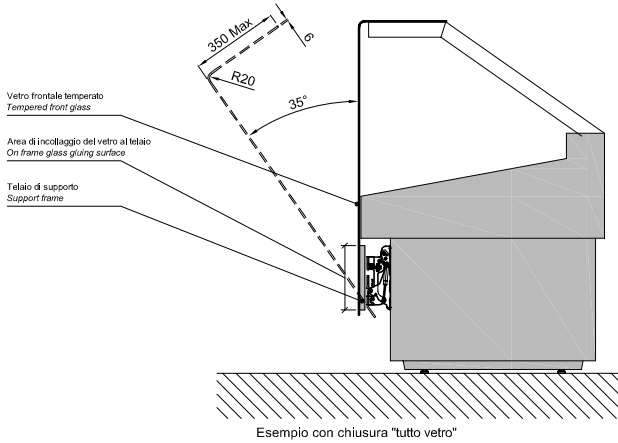

Profili in alluminio Sistemi di apertura vetri per banchi e vetrine

● Sistema 155

1. Sistema per l'apertura verso il basso di vetri piani da 6/8 mm o vetri camera da 18mm
2. Utilizzabile con vetri piani o con vetri ad "L" (ad esempio vetri R20 a 90°)
3. L'apertura e la chiusura del vetro vengono controllate grazie a molle a gas installate direttamente nella meccanica di apertura sotto la vasca
4. Il vetro può venir fissato mediante appositi profili pinza avvitati alla meccanica o fissato alla pannellatura di finitura frontale del banco che in questo caso diventerà apribile
5. Il sistema offre la possibilità dello sgancio del vetro frontale o della pannellatura di finitura frontale con due semplici operazioni eseguibili da una sola persona in una manciata di secondi. Quest'ultima caratteristica rende il prodotto estremamente utile sia per agevolare le operazioni ordinarie o straordinarie di manutenzione del banco
6. Il ridotto impatto estetico e l'alta qualità e tecnologia applicata, lo rendono un prodotto molto apprezzato
7. Ideale per banchi gastronomia, gelateria e pasticceria ma può trovare anche altre applicazioni fra le quali i banchi no-food, sia nei piccoli negozi che nella grande distribuzione

nem srl

Via Redipuglia, 16 Z.I.
34070 San Pier d'Isonzo (GO) - Italy
Tel: +39 0481 70297
Fax: +39 0481 70275
Email: nem@nemsrl.it
Web: <http://www.nemsrl.it>

nemsrl.it

Sistema 155

Sistema per l'apertura verso il basso di vetri piani da 6 a 8mm, o vetri camera da 18mm

Installazione con telaio di supporto

Installazione con pinza per vetro

COMPONENTI PRINCIPALI

Meccanica completa, escluso pistone Cod. 155.1410.00

La piastra di aggancio, fornita con le meccaniche complete, permette un rapido smontaggio di tutta la parte frontale (vetro, pannellatura, pinze...), questo consente di accedere agevolmente alle meccaniche per eventuali regolazioni e di effettuare la manutenzione della vetrina stessa.