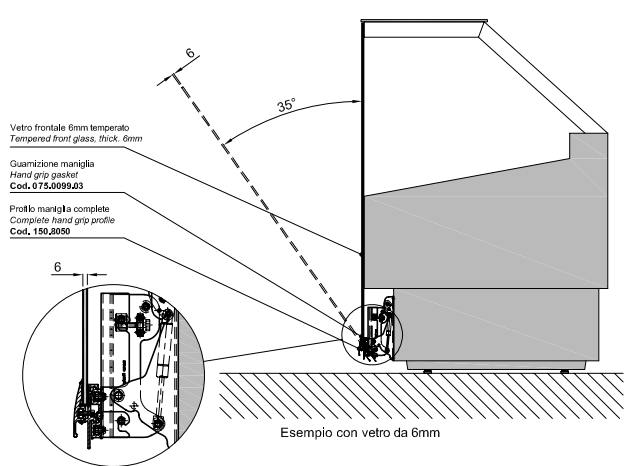

Profili in alluminio Sistemi di apertura vetri per banchi e vetrine

● Sistema 155

1. Sistema per l'apertura verso il basso di vetri piani da 6/8 mm o vetri camera da 18mm
2. Utilizzabile con vetri piani o con vetri ad "L" (ad esempio vetri R20 a 90°)
3. L'apertura e la chiusura del vetro vengono controllate grazie a molle a gas installate direttamente nella meccanica di apertura sotto la vasca
4. Il vetro può venir fissato mediante appositi profili pinza avvitati alla meccanica o fissato alla pannellatura di finitura frontale del banco che in questo caso diventerà apribile
5. Il sistema offre la possibilità dello sgancio del vetro frontale o della pannellatura di finitura frontale con due semplici operazioni eseguibili da una sola persona in una manciata di secondi. Quest'ultima caratteristica rende il prodotto estremamente utile sia per agevolare le operazioni ordinarie o straordinarie di manutenzione del banco
6. Il ridotto impatto estetico e l'alta qualità e tecnologia applicata, lo rendono un prodotto molto apprezzato
7. Ideale per banchi gastronomia, gelateria e pasticceria ma può trovare anche altre applicazioni fra le quali i banchi no-food, sia nei piccoli negozi che nella grande distribuzione

nem srl

Via Redipuglia, 16 Z.I.
34070 San Pier d'Isonzo (GO) - Italy
Tel: +39 0481 70297
Fax: +39 0481 70275
Email: nem@nemsrl.it
Web: <http://www.nemsrl.it>

nemsrl.it

Sistema 155

Sistema per l'apertura verso il basso di vetri piani da 6 a 8mm, o vetri camera da 18mm

Installazione con telaio di supporto

Installazione con pinza per vetro

COMPONENTI PRINCIPALI

Meccanica completa, escluso pistone Cod. 155.1410.00

La piastra di aggancio, fornita con le meccaniche complete, permette un rapido smontaggio di tutta la parte frontale (vetro, pannellatura, pinze...), questo consente di accedere agevolmente alle meccaniche per eventuali regolazioni e di effettuare la manutenzione della vetrina stessa.