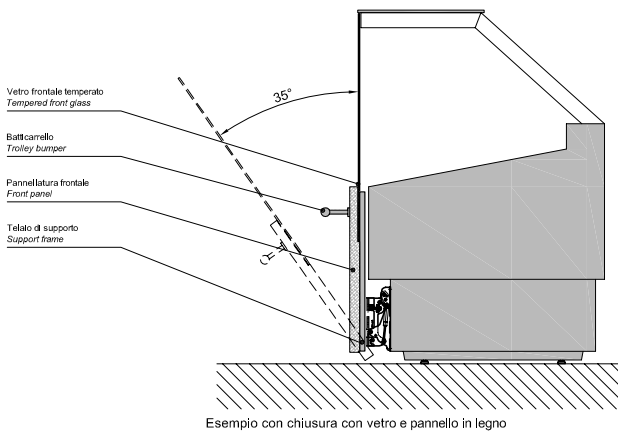

Profili in alluminio Sistemi di apertura vetri per banchi e vetrine

● Sistema 155

1. Sistema per l'apertura verso il basso di vetri piani da 6/8 mm o vetri camera da 18mm
2. Utilizzabile con vetri piani o con vetri ad "L" (ad esempio vetri R20 a 90°)
3. L'apertura e la chiusura del vetro vengono controllate grazie a molle a gas installate direttamente nella meccanica di apertura sotto la vasca
4. Il vetro può venir fissato mediante appositi profili pinza avvitati alla meccanica o fissato alla pannellatura di finitura frontale del banco che in questo caso diventerà apribile
5. Il sistema offre la possibilità dello sgancio del vetro frontale o della pannellatura di finitura frontale con due semplici operazioni eseguibili da una sola persona in una manciata di secondi. Quest'ultima caratteristica rende il prodotto estremamente utile sia per agevolare le operazioni ordinarie o straordinarie di manutenzione del banco
6. Il ridotto impatto estetico e l'alta qualità e tecnologia applicata, lo rendono un prodotto molto apprezzato
7. Ideale per banchi gastronomia, gelateria e pasticceria ma può trovare anche altre applicazioni fra le quali i banchi no-food, sia nei piccoli negozi che nella grande distribuzione

nem srl

Via Redipuglia, 16 Z.I.
34070 San Pier d'Isonzo (GO) - Italy
Tel: +39 0481 70297
Fax: +39 0481 70275
Email: nem@nemsrl.it
Web: <http://www.nemsrl.it>

nemsrl.it

Sistema 155

Sistema per l'apertura verso il basso di vetri piani da 6 a 8mm, o vetri camera da 18mm

Installazione con telaio di supporto

Installazione con pinza per vetro

COMPONENTI PRINCIPALI

Meccanica completa, escluso pistone Cod. 155.1410.00

La piastra di aggancio, fornita con le meccaniche complete, permette un rapido smontaggio di tutta la parte frontale (vetro, pannellatura, pinze...), questo consente di accedere agevolmente alle meccaniche per eventuali regolazioni e di effettuare la manutenzione della vetrina stessa.