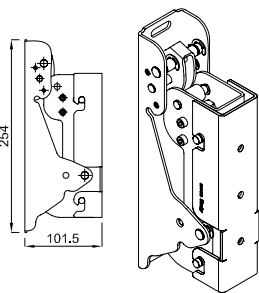

Profili in alluminio Sistemi di apertura vetri per banchi e vetrine

● Sistema 155

1. Sistema per l'apertura verso il basso di vetri piani da 6/8 mm o vetri camera da 18mm
2. Utilizzabile con vetri piani o con vetri ad "L" (ad esempio vetri R20 a 90°)
3. L'apertura e la chiusura del vetro vengono controllate grazie a molle a gas installate direttamente nella meccanica di apertura sotto la vasca
4. Il vetro può venir fissato mediante appositi profili pinza avvitati alla meccanica o fissato alla pannellatura di finitura frontale del banco che in questo caso diventerà apribile
5. Il sistema offre la possibilità dello sgancio del vetro frontale o della pannellatura di finitura frontale con due semplici operazioni eseguibili da una sola persona in una manciata di secondi. Quest'ultima caratteristica rende il prodotto estremamente utile sia per agevolare le operazioni ordinarie o straordinarie di manutenzione del banco
6. Il ridotto impatto estetico e l'alta qualità e tecnologia applicata, lo rendono un prodotto molto apprezzato
7. Ideale per banchi gastronomia, gelateria e pasticceria ma può trovare anche altre applicazioni fra le quali i banchi no-food, sia nei piccoli negozi che nella grande distribuzione

nem srl

Via Redipuglia, 16 Z.I.
34070 San Pier d'Isonzo (GO) - Italy
Tel: +39 0481 70297
Fax: +39 0481 70275
Email: nem@nemsrl.it
Web: <http://www.nemsrl.it>

nemsrl.it

Sistema 155

Sistema per l'apertura verso il basso di vetri piani da 6 a 8mm, o vetri camera da 18mm

Installazione con telaio di supporto

Installazione con pinza per vetro

COMPONENTI PRINCIPALI

Meccanica completa, escluso pistone Cod. 155.1410.00

La piastra di aggancio, fornita con le meccaniche complete, permette un rapido smontaggio di tutta la parte frontale (vetro, pannellatura, pinze...), questo consente di accedere agevolmente alle meccaniche per eventuali regolazioni e di effettuare la manutenzione della vetrina stessa.