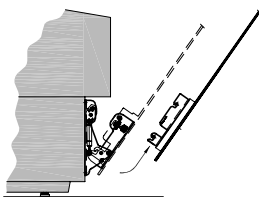

Installazione con telaio di supporto

Installazione con pinza per vetro

COMPONENTI PRINCIPALI

Meccanica completa, escluso pistone Cod. 155.1410.00

La piastra di aggancio, fornita con le meccaniche complete, permette un rapido smontaggio di tutta la parte frontale (vetro, pannellatura, pinze...), questo consente di accedere agevolmente alle meccaniche per eventuali regolazioni e di effettuare la manutenzione della vetrina stessa.