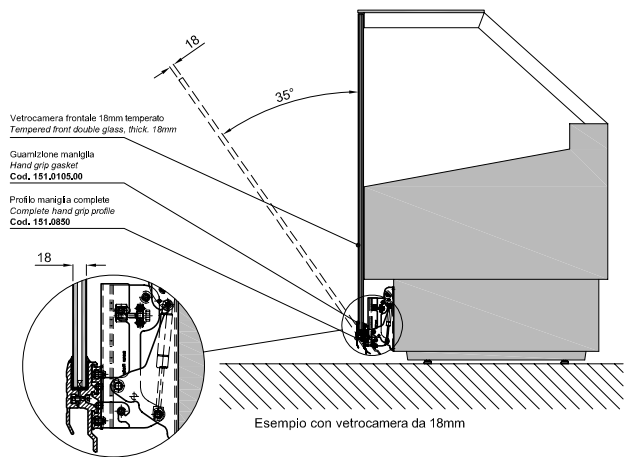

Profili in alluminio Sistemi di apertura vetri per banchi e vetrine

● Sistema 155

1. Sistema per l'apertura verso il basso di vetri piani da 6/8 mm o vetri camera da 18mm
2. Utilizzabile con vetri piani o con vetri ad "L" (ad esempio vetri R20 a 90°)
3. L'apertura e la chiusura del vetro vengono controllate grazie a molle a gas installate direttamente nella meccanica di apertura sotto la vasca
4. Il vetro può venir fissato mediante appositi profili pinza avvitati alla meccanica o fissato alla pannellatura di finitura frontale del banco che in questo caso diventerà apribile
5. Il sistema offre la possibilità dello sgancio del vetro frontale o della pannellatura di finitura frontale con due semplici operazioni eseguibili da una sola persona in una manciata di secondi. Quest'ultima caratteristica rende il prodotto estremamente utile sia per agevolare le operazioni ordinarie o straordinarie di manutenzione del banco
6. Il ridotto impatto estetico e l'alta qualità e tecnologia applicata, lo rendono un prodotto molto apprezzato
7. Ideale per banchi gastronomia, gelateria e pasticceria ma può trovare anche altre applicazioni fra le quali i banchi no-food, sia nei piccoli negozi che nella grande distribuzione

nem srl

Via Redipuglia, 16 Z.I.
34070 San Pier d'Isonzo (GO) - Italy
Tel: +39 0481 70297
Fax: +39 0481 70275
Email: nem@nemsrl.it
Web: <http://www.nemsrl.it>

nemsrl.it

Sistema 155

Sistema per l'apertura verso il basso di vetri piani da 6 a 8mm, o vetri camera da 18mm

Installazione con telaio di supporto

Installazione con pinza per vetro

COMPONENTI PRINCIPALI

Meccanica completa, escluso pistone Cod. 155.1410.00

La piastra di aggancio, fornita con le meccaniche complete, permette un rapido smontaggio di tutta la parte frontale (vetro, pannellatura, pinze...), questo consente di accedere agevolmente alle meccaniche per eventuali regolazioni e di effettuare la manutenzione della vetrina stessa.