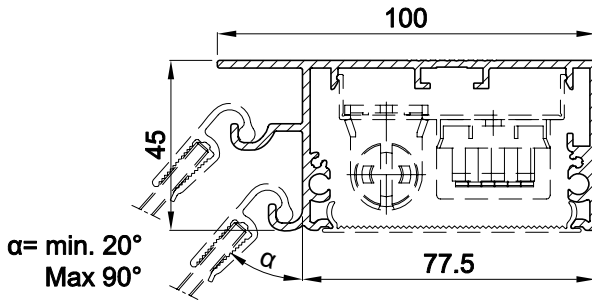

Plafoniera mod. 117 - Neon T5 Ø16mm
Light canopy mod. 117 - Neon T5 Ø16mm

T5

Profilo lampada
Light canopy profile

L=5200mm Cod. 117.0800

Per la versione con cablaggio LED, vedi pagina 230/01 e seguenti
See sheet 230/01 and next for LED wiring version

Protezione lampada
Light protection

L=5000mm Cod. 067.0900.00