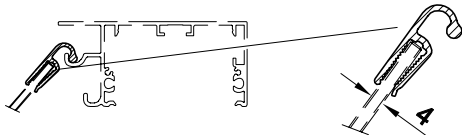

**Cod. 001.0007.00**

**Plafoniera mod. 117 - Neon T5 Ø16mm**  
**Light canopy mod. 117 - Neon T5 Ø16mm**

**T5**

**Profilo lampada**  
**Light canopy profile**

**L=5200mm Cod. 117.0800**

Per la versione con cablaggio LED, vedi pagina 230/01 e seguenti  
 See sheet 230/01 and next for LED wiring version

**Protezione lampada**  
**Light protection**

**L=5000mm Cod. 067.0900.00**

**Profilo pinza scorrevoli**  
**Glass clamp sliding profile**

**L=5000mm Cod. 064.1300.00**

**Vite autofil. 2,9x16**  
**Self tapping screw 2,9x16**  
**Cod. 002.1503.00**