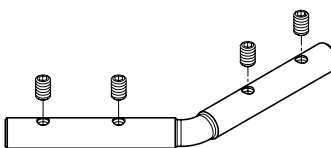

Perni di canalizzazione plafoniera per linea e angoli  
Light canopy channel pin for line and corners

Cod. 005.0210.00

Cod. 005.0211.00

Cod. 005.0212.00

Perno dritto giunzione plafoniera con viti  
Linear light canopy profile joint with screw

**Cod. 005.0210.00**

Perno superiore giunzione plafoniera con viti  
Upper light canopy profile joint with screw

**Cod. 005.0211.00**

Perno inferiore giunzione plafoniera con viti  
Lower light canopy profile joint with screw