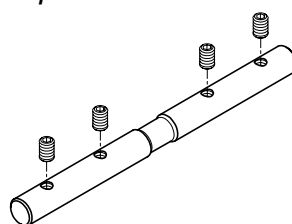

**T5**

L2 mm Lama/Plate	L1 mm/Potenza/power Watt Neon Ø16/Neon Ø 16	Codice/Code
165	136/1x4W	<b>067.5809.00</b>
241	212/1x6W	<b>067.5810.00</b>
317	288/1x8W	<b>067.5811.00</b>
578	549/1x14W	<b>067.5812.00</b>
878	849/1x21W	<b>067.5813.00</b>
1178	1149/1x28W	<b>067.5814.00</b>
1478	1449/1x35W	<b>067.5815.00</b>

Perni di canalizzazione plafoniera per linea e angoli  
Light canopy channel pin for line and corners

Cod. 005.0210.00

Cod. 005.0211.00

Cod. 005.0212.00

Perno dritto giunzione plafoniera con viti  
Linear light canopy profile joint with screw