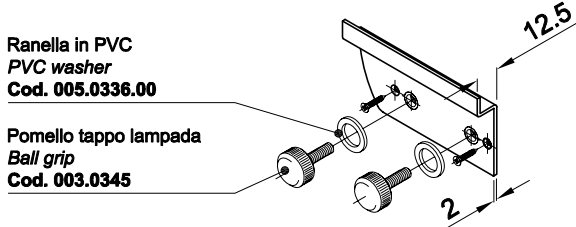

Pomello tappo lampada
Ball grip
Cod. 003.0345

Pomello tappo lampada
Ball grip
Cod. 003.0345

Tappo sostegno lampada compl.
Compl. hold light canopy end cap

Dx/Rt Cod. 117.1802
Sx/Lt* Cod. 117.1801

* Rappresentato particolare Sx
Left part represented