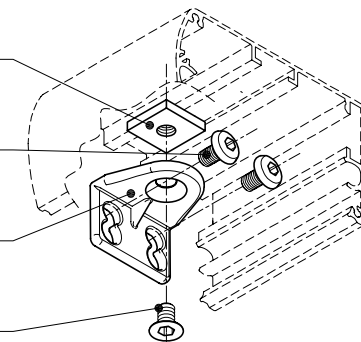

Kit staffa reggiplafoniera completo
Complete light canopy bracket kit

Cod. 001.0007.00