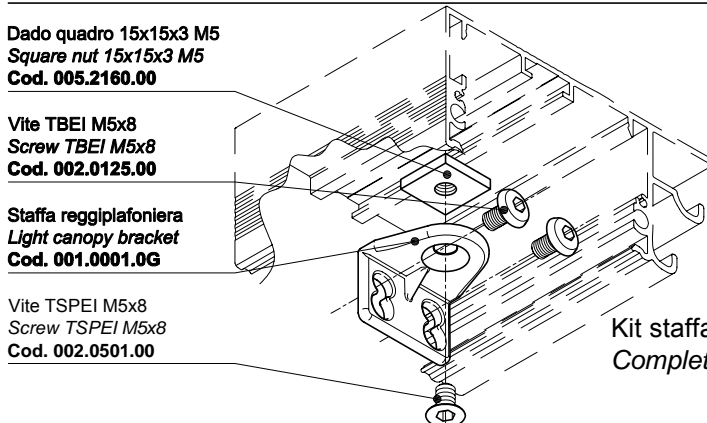

Vite TBEI M5x8
Screw TBEI M5x8
Cod. 002.0125.00

Staffa reggiplafoniera
Light canopy bracket
Cod. 001.0001.0G

Vite TSPEI M5x8
Screw TSPEI M5x8
Cod. 002.0501.00

Kit staffa reggiplafoniera completo
Complete light canopy bracket kit

Tutte le lame cablate, fornite da NEM s.r.l., vengono singolarmente testate con tubi neon T5 prodotti da "OSRAM S.p.a.". NEM s.r.l. non si assume alcuna responsabilità in caso di problemi di funzionamento imputabili all'utilizzo di lampade neon di produttori diversi da questi.

All wired plates, supplied by NEM s.r.l., are individually tested with T5 neon lamps manufactured by "OSRAM S.p.a.". NEM s.r.l. denies all responsibility for any abnormal functioning due to the use of neon lamps from different manufactures than the one mentioned above.

Dado quadro 15x15x3 M5
Square nut 15x15x3 M5
Cod. 005.2160.00