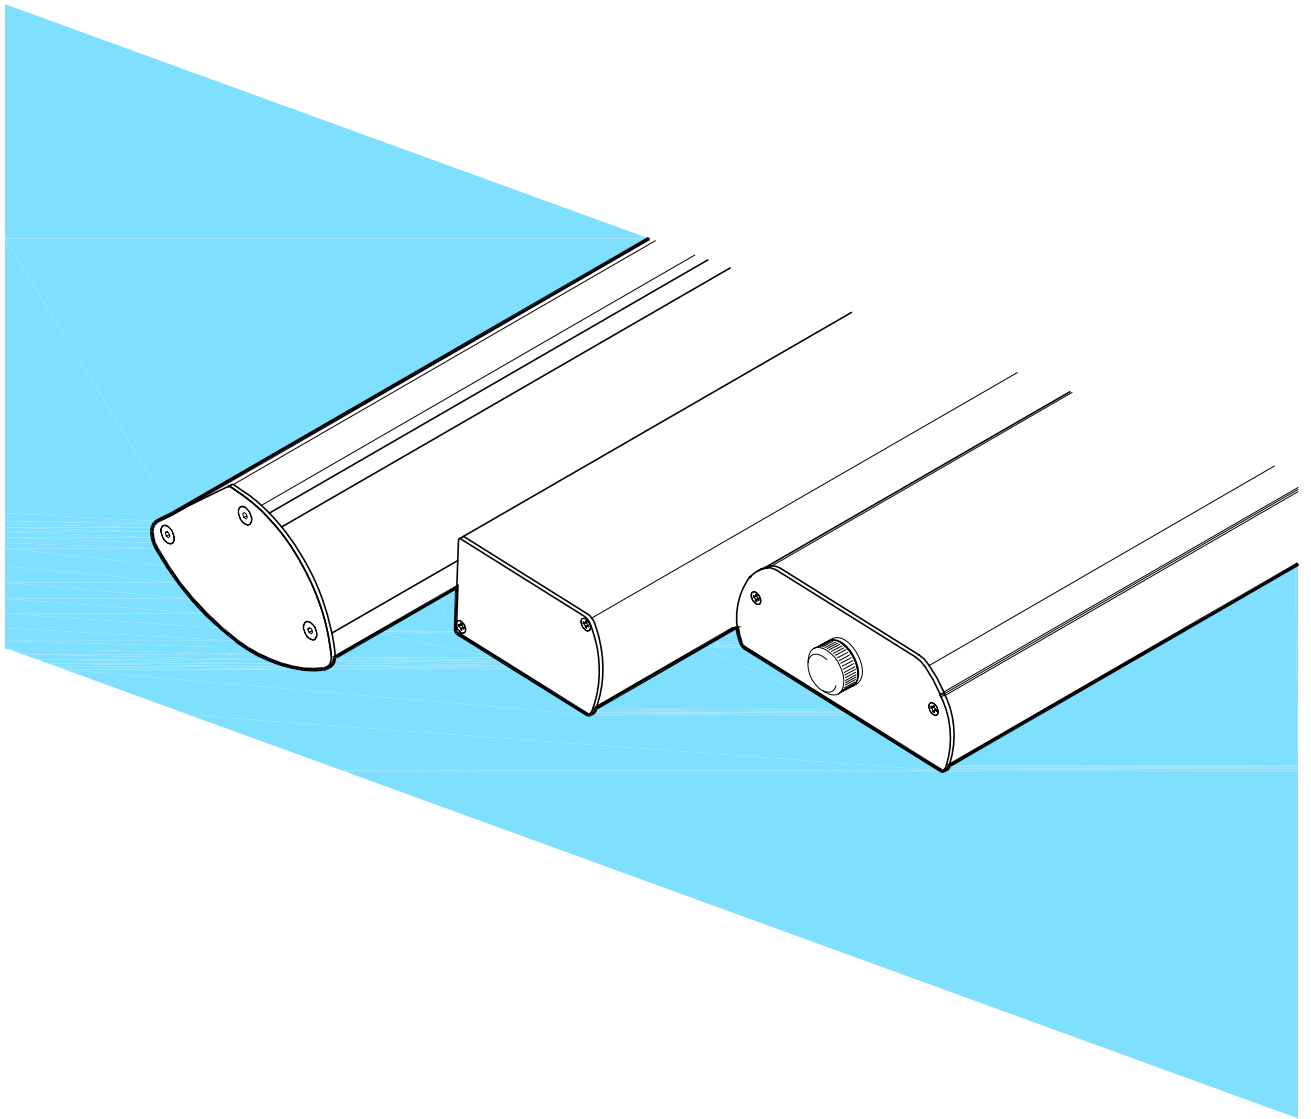

Cablaggi, plafoniere e accessori - NEON
Wirings, light canopies and accessories - NEON