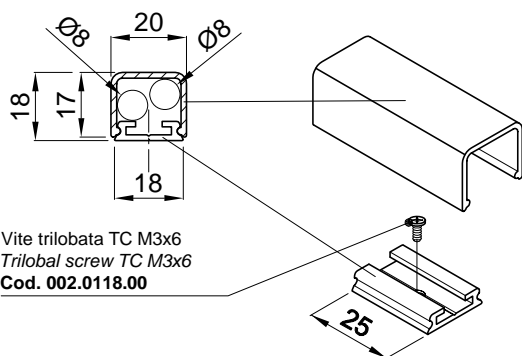

Perni di canalizzazione plafoniera per linea e angoli  
Light canopy channel pin for line and corners

Cod. 005.0210.00

Cod. 005.0211.00

Cod. 005.0212.00

Perno dritto giunzione plafoniera con viti  
Linear light canopy profile joint with screw

**Cod. 005.0210.00**

Perno superiore giunzione plafoniera con viti  
Upper light canopy profile joint with screw

**Cod. 005.0211.00**

Perno inferiore giunzione plafoniera con viti  
Lower light canopy profile joint with screw

**Cod. 005.0212.00**

Esempio di montaggio  
Example of assembly

Vite trilobata TC M3x6  
Trilobal screw TC M3x6  
Cod. 002.0118.00

Profilo portacavi  
Cable carrier profile

L=5000mm **Cod. 001.0540**

Aggancio portacavi con vite  
Cable carrier hook with screw