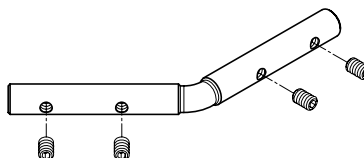

Perni di canalizzazione plafoniera per linea e angoli  
Light canopy channel pin for line and corners

Cod. 005.0210.00

Cod. 005.0211.00

Cod. 005.0212.00

Perno dritto giunzione plafoniera con viti  
Linear light canopy profile joint with screw

**Cod. 005.0210.00**

Perno superiore giunzione plafoniera con viti  
Upper light canopy profile joint with screw

**Cod. 005.0211.00**

Perno inferiore giunzione plafoniera con viti  
Lower light canopy profile joint with screw