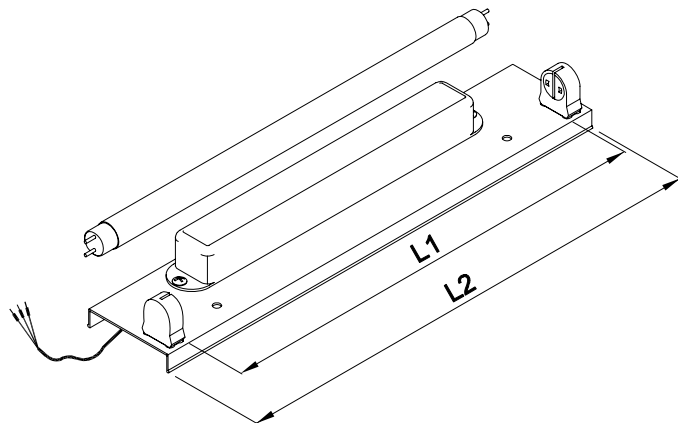

Lama a scatto cablata mod. 067 - neon esclusi
Wiring clip plate mod. 067 - neon not included

T5

L2 mm Lama/Plate	L1 mm/Potenza/power Watt Neon Ø16/Neon Ø 16	Codice/Code
165	136/1x4W	067.5809.00
241	212/1x6W	067.5810.00
317	288/1x8W	067.5811.00
578	549/1x14W	067.5812.00
878	849/1x21W	067.5813.00
1178	1149/1x28W	067.5814.00
1478	1449/1x35W	067.5815.00

Perni di canalizzazione plafoniera per linea e angoli
Light canopy channel pin for line and corners

Cod. 005.0210.00

Cod. 005.0211.00

Cod. 005.0212.00