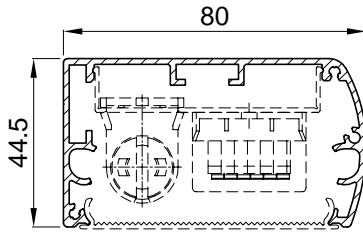

## Plafoniera mod. 067 - Neon T5 Ø16mm Light canopy mod. 067 - Neon T5 Ø16mm

Profilo lampada  
Light canopy profile

L=5200mm **Cod. 067.0800**

Protezione lampada  
Light protection

L=5000mm **Cod. 067.0900.00**