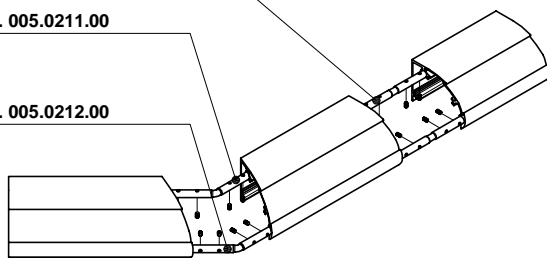

Perno dritto giunzione plafoniera con viti
Linear light canopy profile joint with screw

Cod. 005.0210.00

Perno superiore giunzione plafoniera con viti
Upper light canopy profile joint with screw

Cod. 005.0211.00